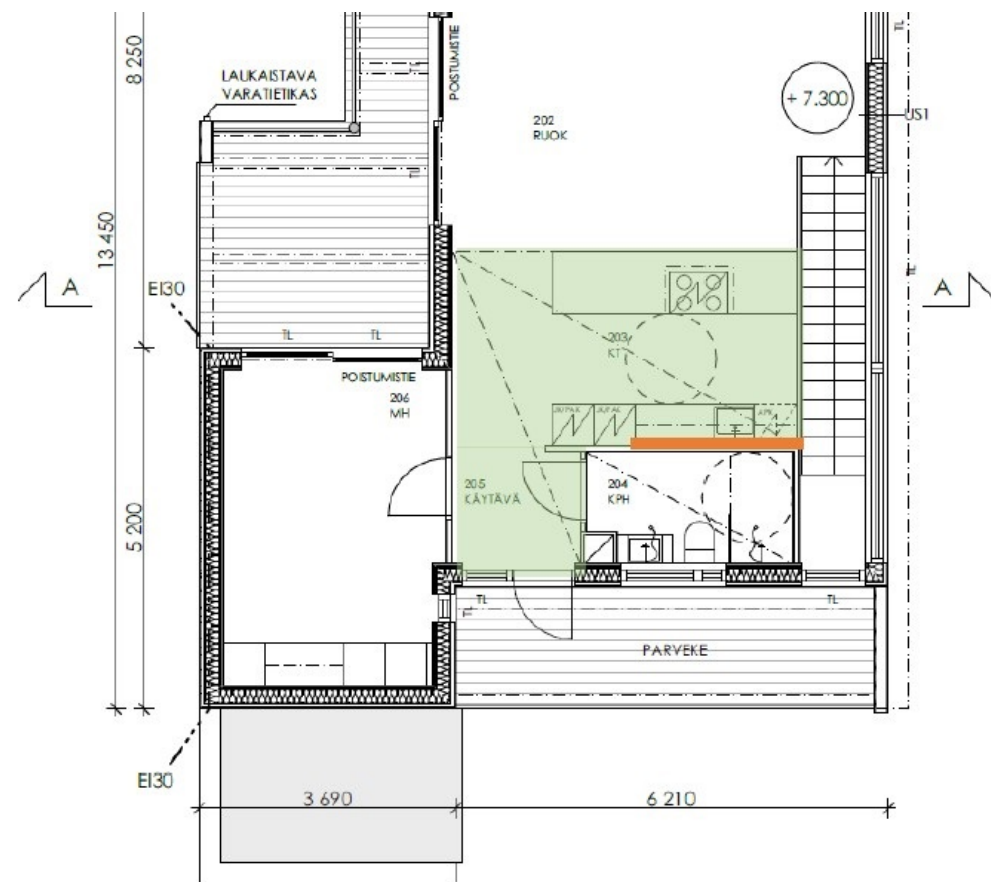

Laatat alakerran KPH, sauna, sekä yläkerran KPH 3D-kuvat

WC 3D-kuvat

Laatat keittiö & eteinen 3D-kuvat

1. KERROS

Lattian laatoitus merkatuilla alueilla:
LPC Kansas 60x60 beige, sauma Mapei 133

2. KERROS

Keittiön välitilan laatoitus:
LPC Kansas lasitettu porcelanato 30X60 Grey