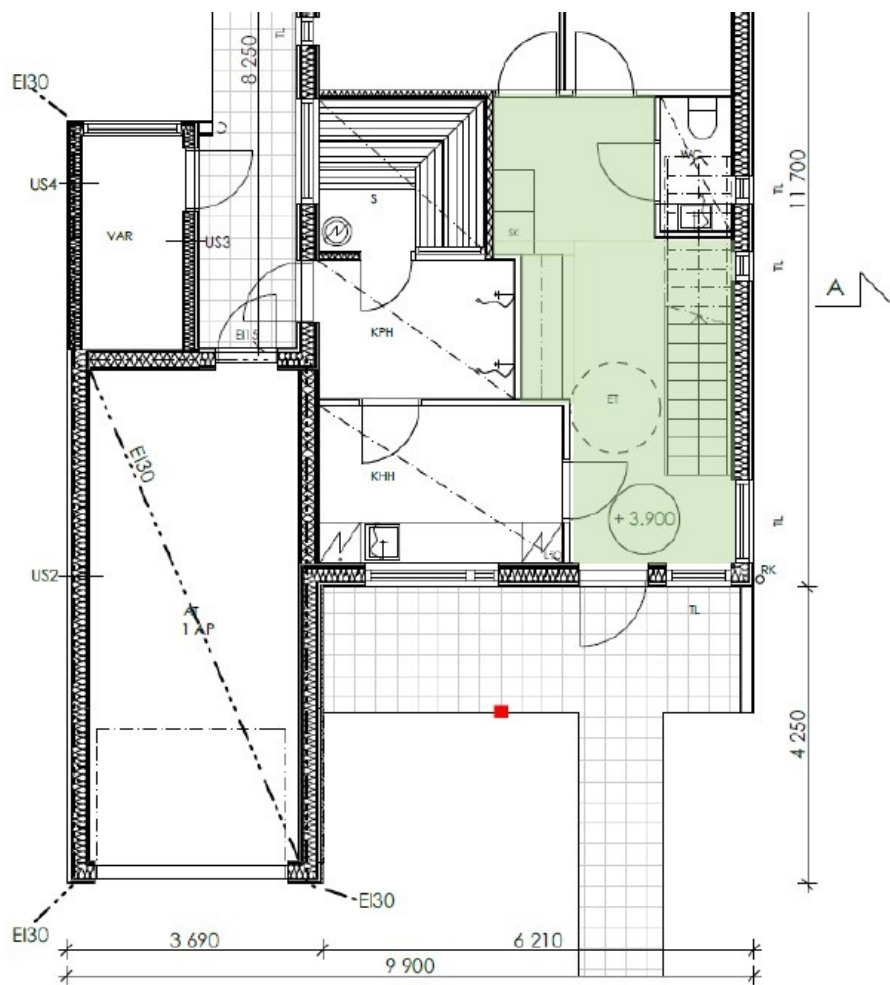

Laatat alakerran KPH, sauna, sekä yläkerran KPH 3D-kuvat

WC 3D-kuvat

Laatat keittiö & eteinen 3D-kuvat

1. KERROS

Lattian laatoitus merkatuilla alueilla:
LPC Kansas 60x60 beige, sauma Mapei 133

2. KERROS

Keittiön välitilan laatoitus:
LPC Kansas lasitettu porcelanato 30X60 Grey