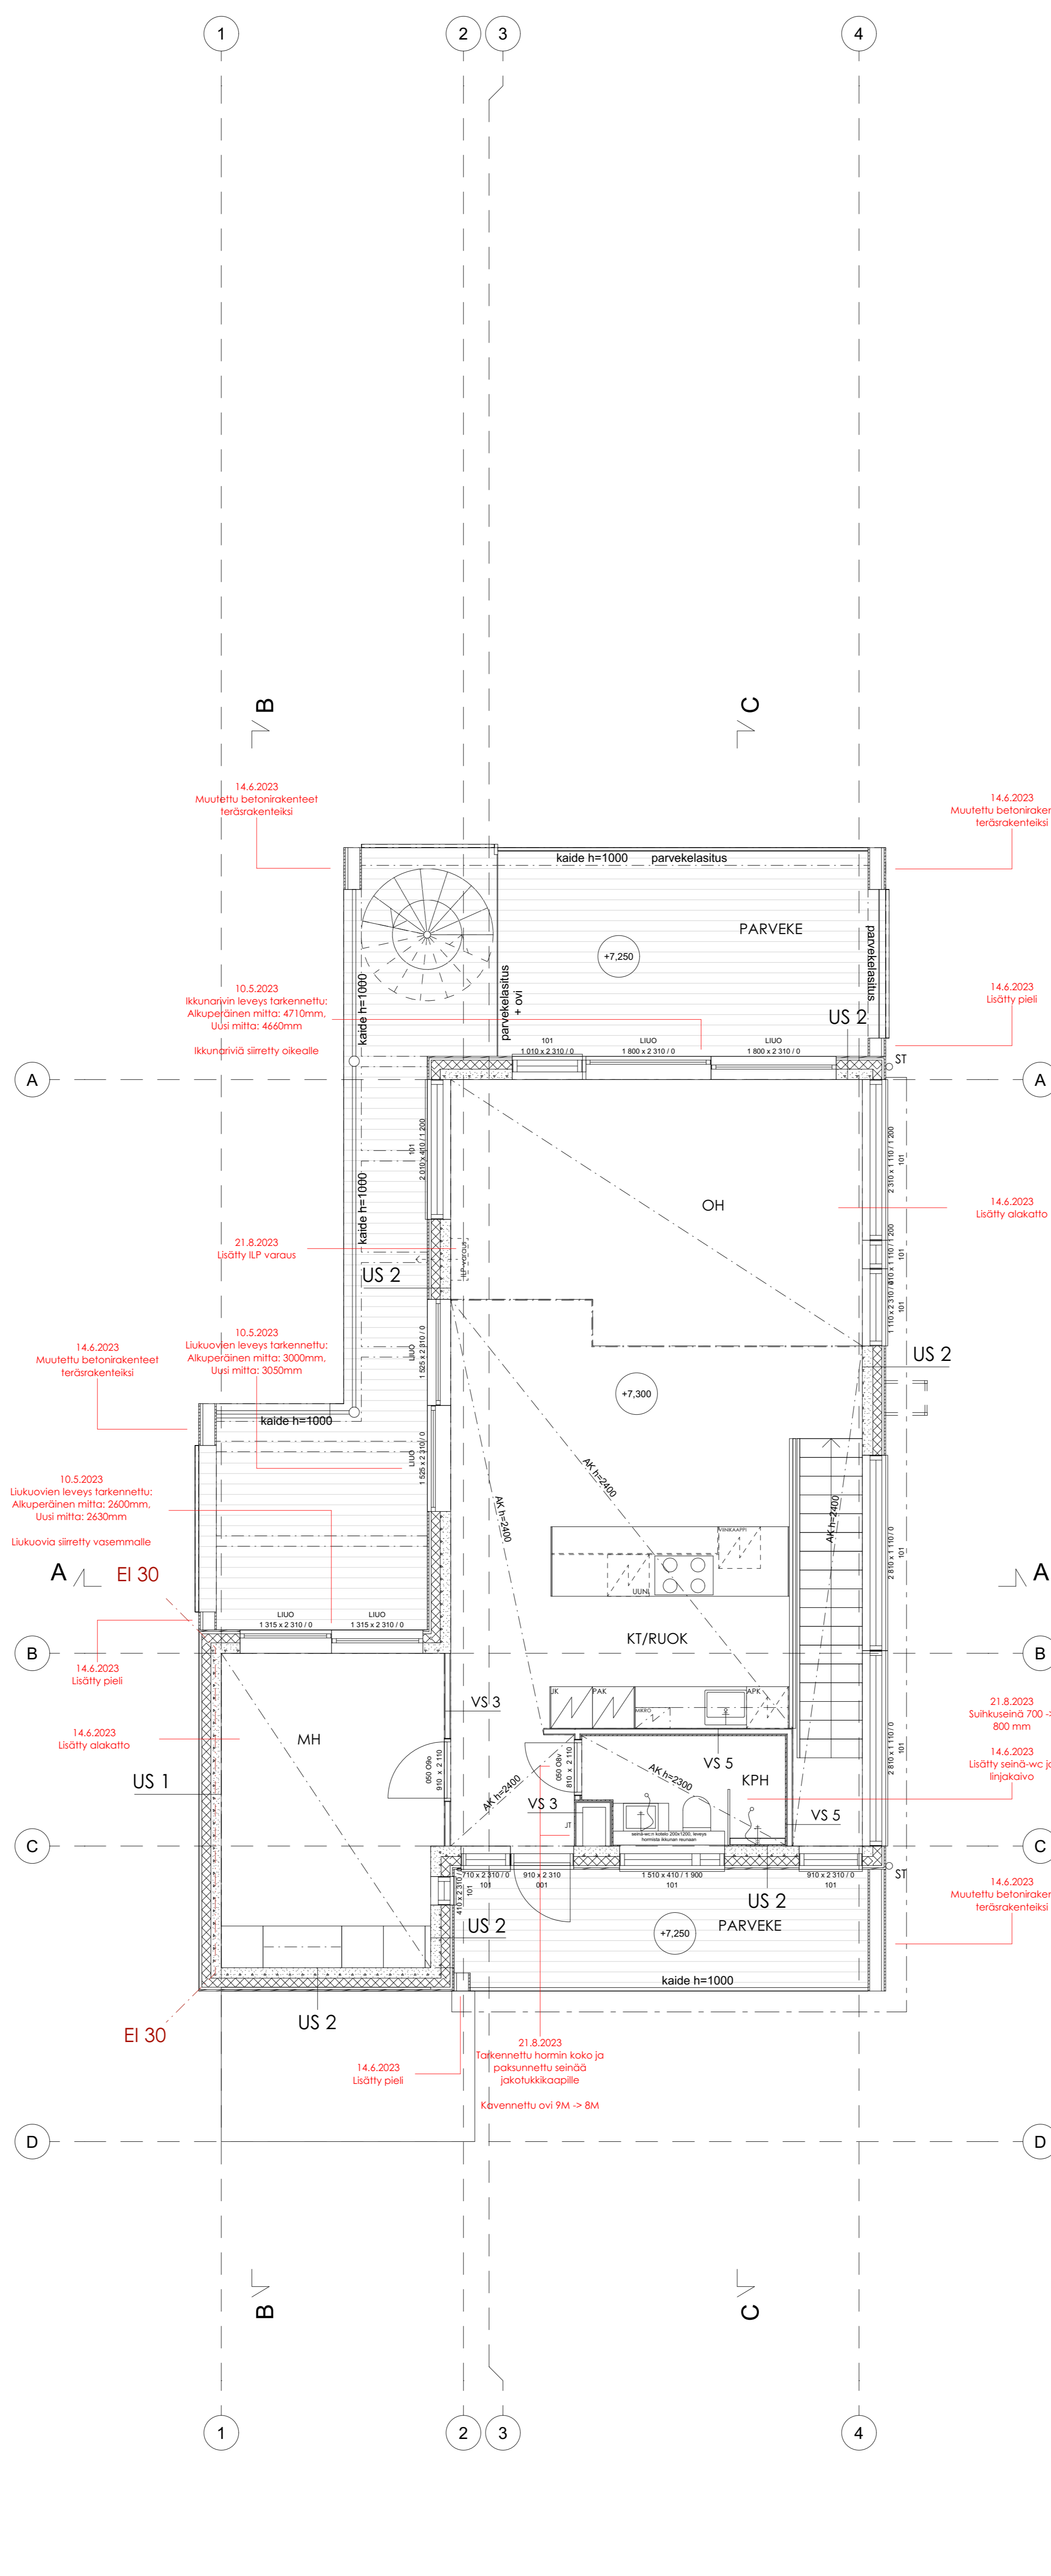

RAK. 8 2. KERROS